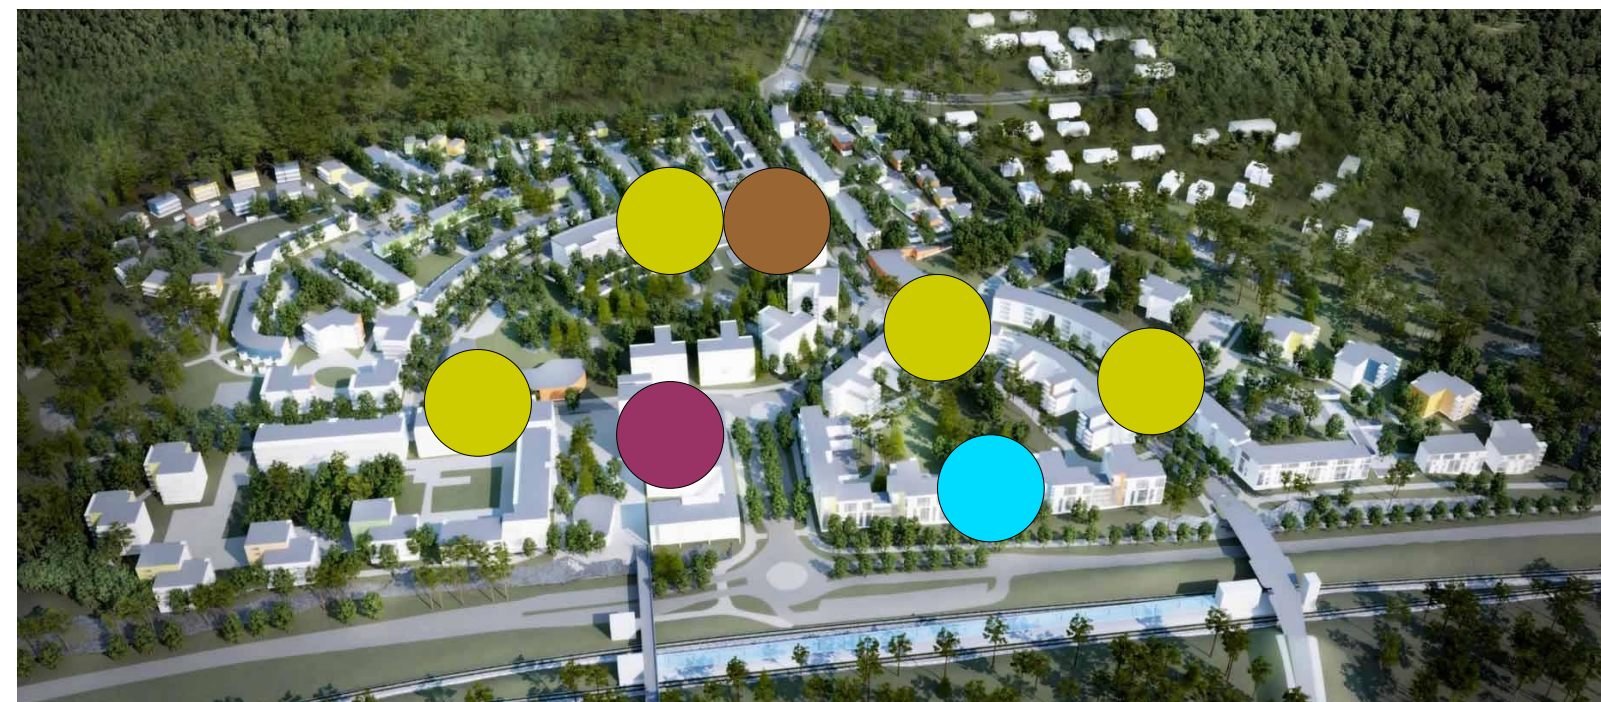

PAIKAT :

Markku Pääkkönen

- kaupunginmuurin interaktiivinen valoteos

- taideporttien värityssuunnitelmat

Lauri Laine

- Europan 9 -korttelin printglass -teokset

Heimo Suntio

- Leinelänkaaren koillisosan pronssireliefit