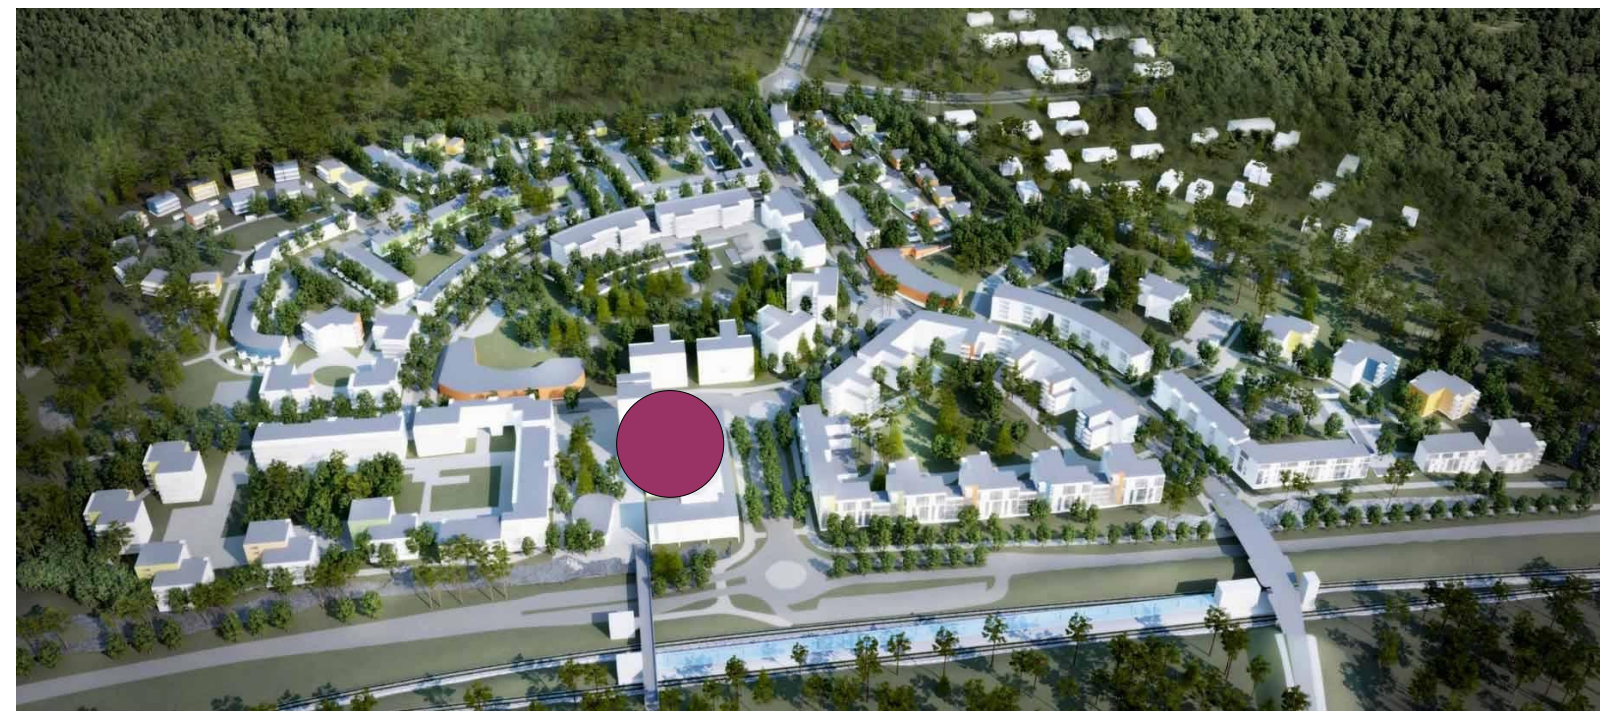

EUROPAN 9 -KORTTELI

Europan 9 kortteliin sijoitetaan noin 10 tilaa tutkivaa taideteosta. Taiteilija maalaa teokset öljyvärein, teokset kuvataan ja valmistetaan asennettaviksi PrintGlass -menetelmällä. (Teosten koko 1x1m – 1,5x2m)

Taiteilija: Lauri Laine
Yhteistyökumppani: RAKLA Oy