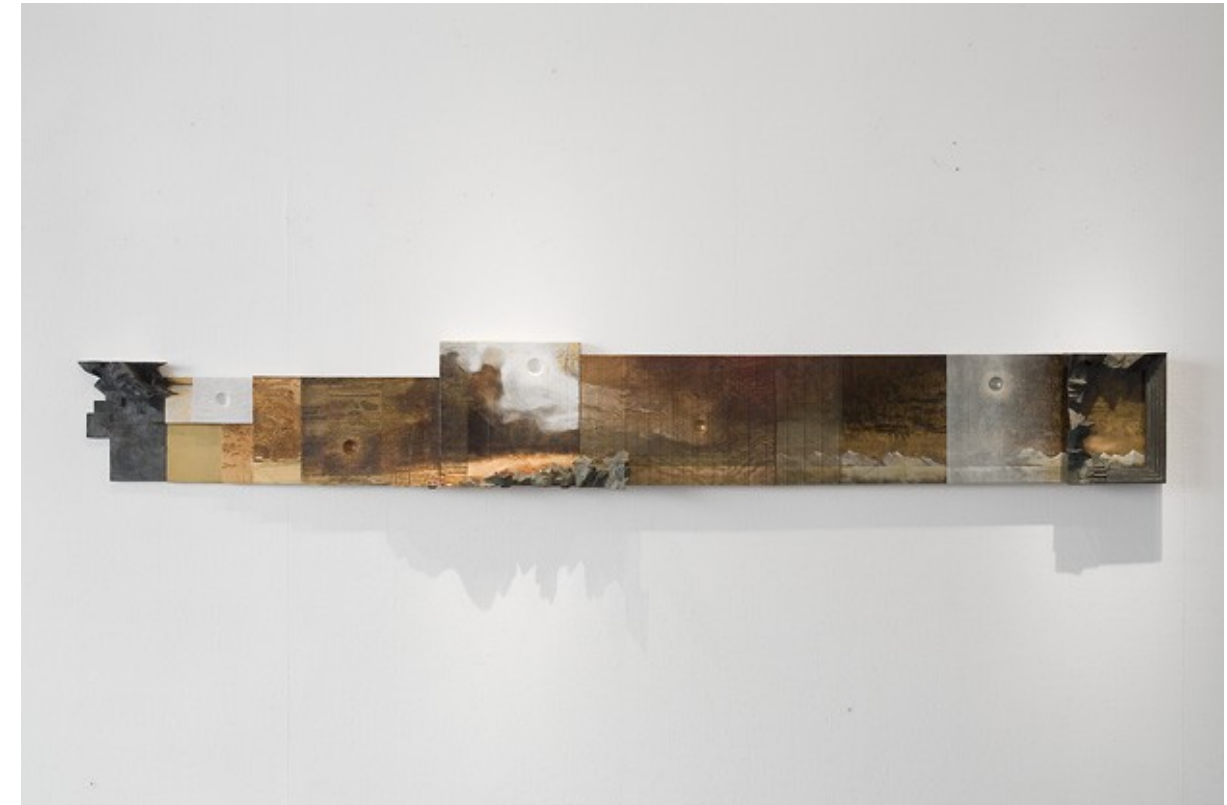

HEIMO SUNTIO

Kuvanveistäjä Heimo Suntion (s.1955) teoksissa keskeistä on kerroksellisuus. Hän tekee taiteestaan käyttökelpoista monitasoisesti niin, että se voi olla läsnä pitkäänkin ja että sitä voi ymmärtää monella tavalla.