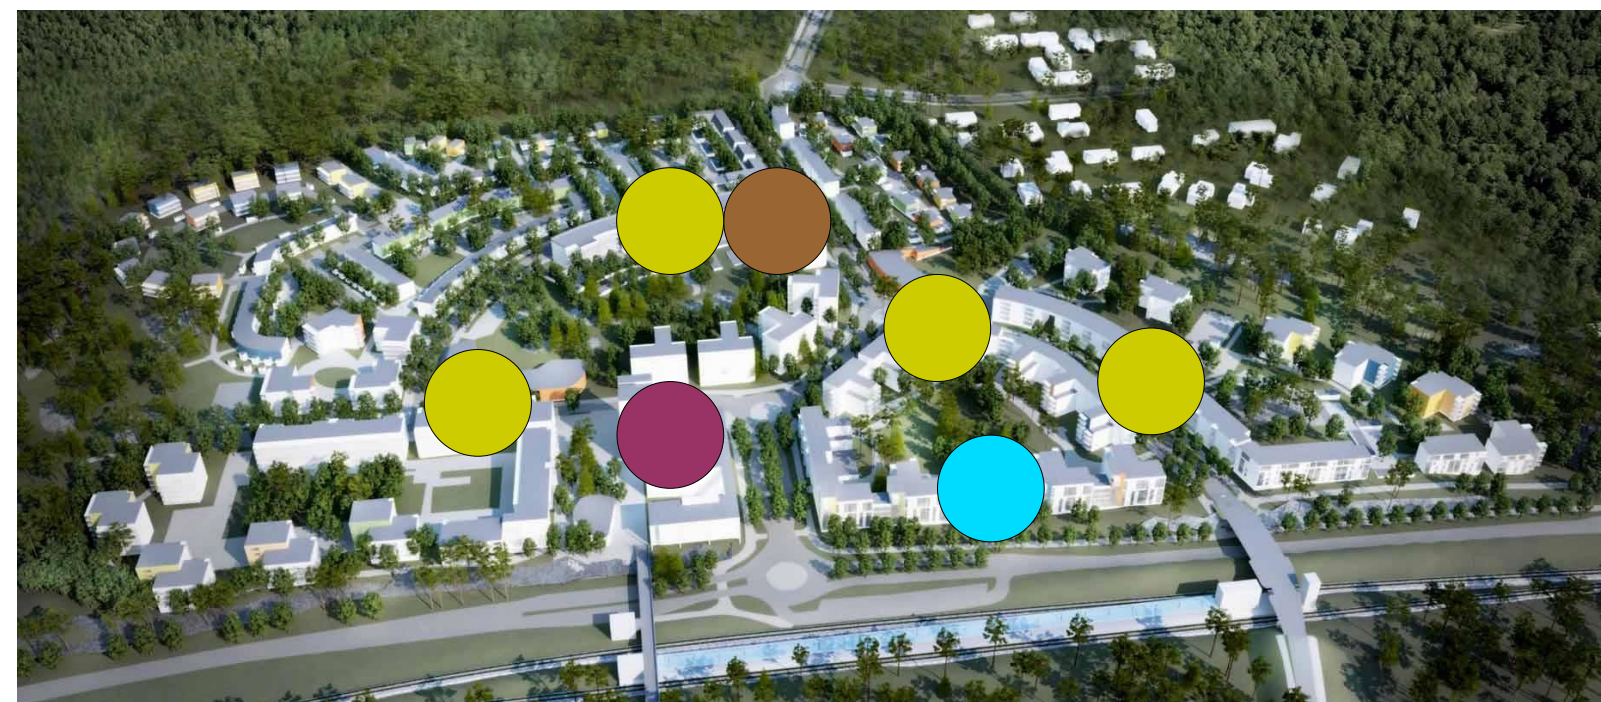

TAITEILIJAT :

Markku Pääkkönen

Lauri Laine

Heimo Suntio