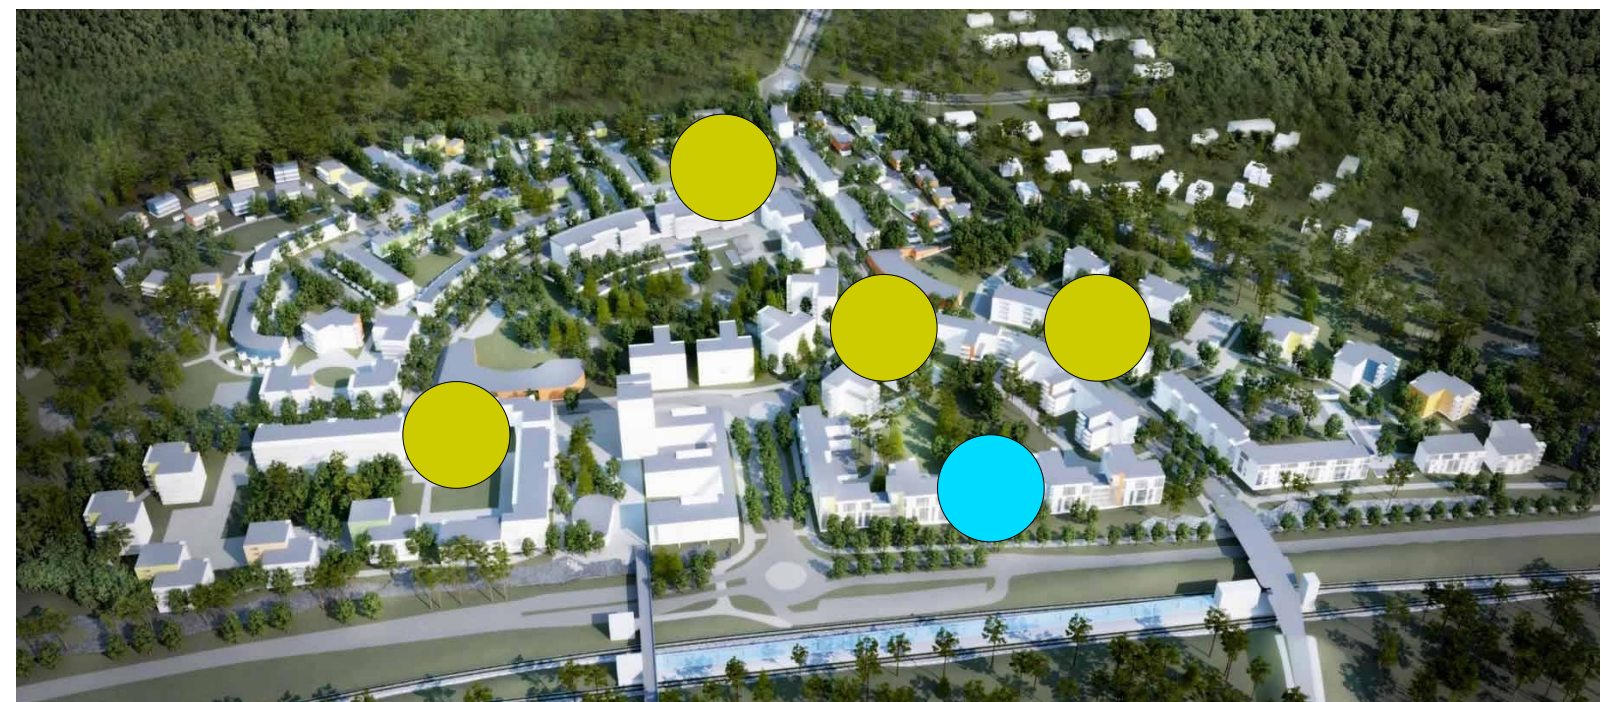

MARKKU PÄÄKKÖNEN

Taidemaalari Markku Pääkkösen (s.1955) teoksissa keskeistä on tilan, värin, valon, sisällön ja kommunikaation vuoropuhelu. Pääkkösen teokset kietoutuvat arkkitehtuuriin hienovaraisesti ja melkein kuin huomaamatta.