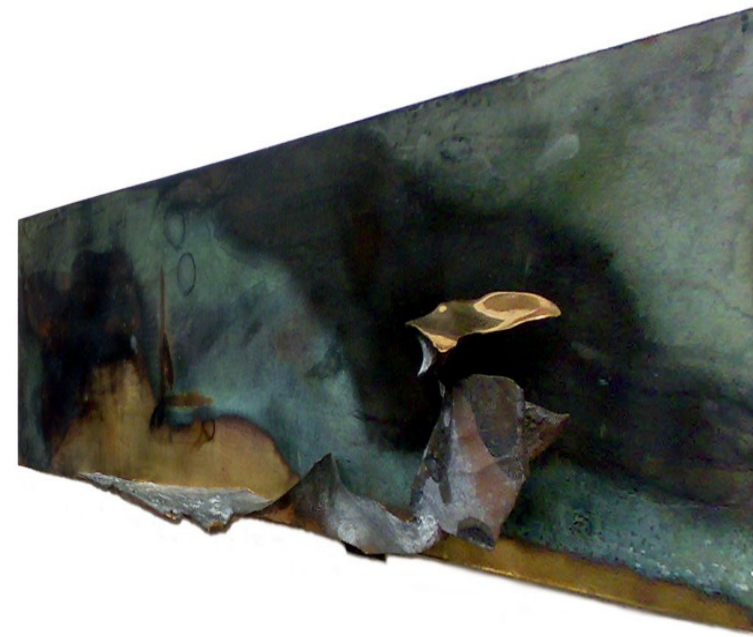

PRONSSIRELIEFIT

Enintään 20 maisemallista pientä pronssiveistosta Leinelänkaaren koilliskulman tienoilla. Veistokset sijoitetaan osiksi rakennusta yllättäviin paikkoihin, nisseihin, porraskäytäviin, ikkunan- ja ovenpieliin. (Teosten max koko noin 30x50x20 cm)

Taiteilija: Heimo Suntio

Yhteistyökumppani: Taidevalu Jarmo Saarekas