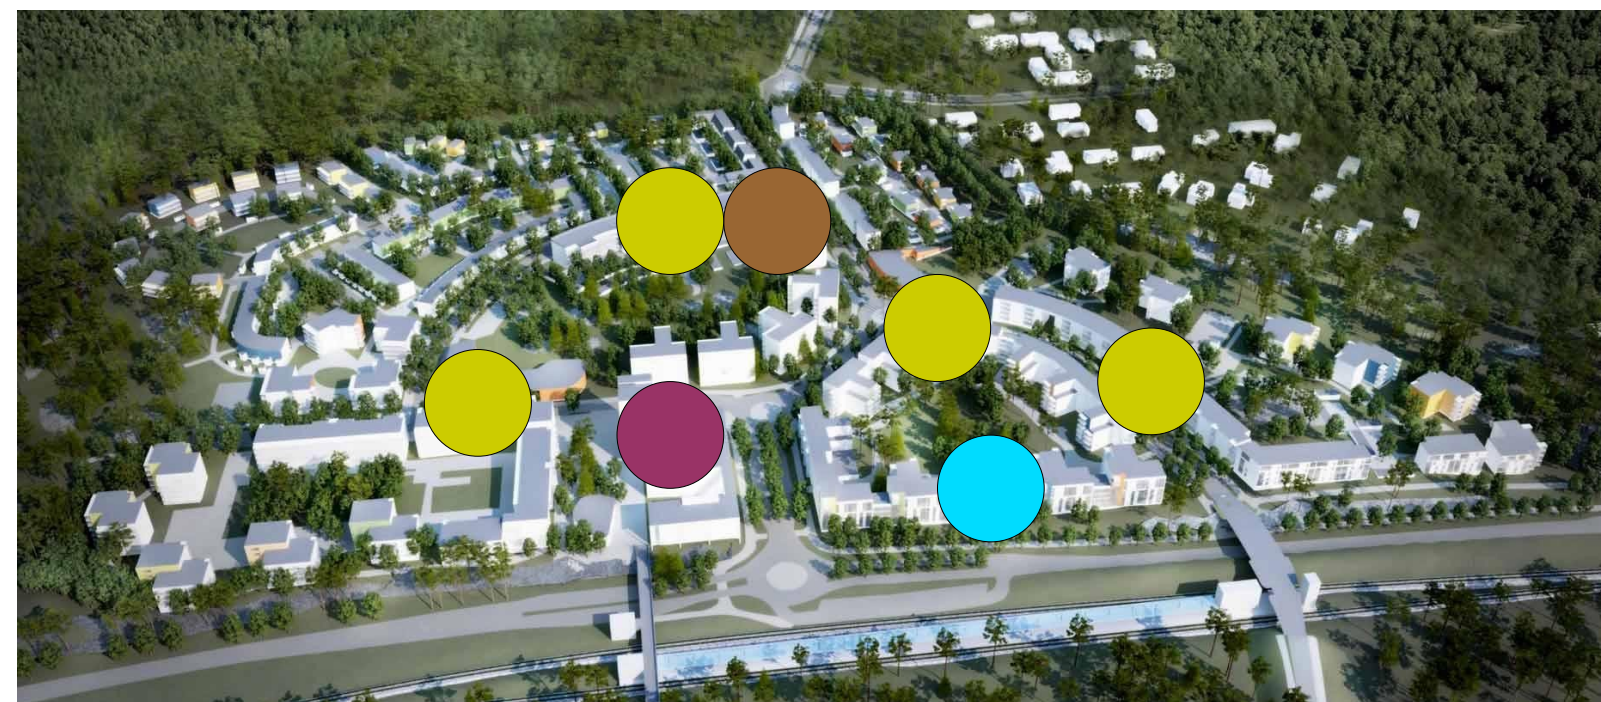

YLEISTÄ:

Markku Pääkkönen Art in Architecture tuottaa Leinelän korttelialueen taideteokset Leinelän Kehitys Oy:n kanssa tehtävän sopimuksen mukaisesti yhteistyössä taidemaalari Lauri Laineen ja kuvanveistäjä Heimo Suntion kanssa.

Teokset ryhmitellään Leinelän alueelle omiksi toisistaan poikkeaviksi kokonaisuuksiksi, joissa otetaan huomioon Vesa-Pekka Rannikon tekemä taiteen yleissuunnitelma.

Teokset integroituvat arkkitehtuuriin. Kukin taiteilija suunnittelee ja tuottaa erikseen sovittavalla tavalla oman teoskokonaisuutensa sisällön.

Art in Architecture vastaa teosten käytännön toteutuksesta ja asentamisesta sekä hoitaa tarvittavat neuvottelut teosten asentamiseen ja paikalleen sijoittamiseen liittyvän arkkitehtisuunnittelun toteutumiseksi arkkitehtien, rakennuttajien, urakoitsijoiden ja kaupungin edustajien kanssa.

Teosten lopullinen sijoitus, määrä, koko ja sisältö sovitaan myöhemmin, korttelien suunnitteluvaiheessa käytävissä neuvotteluissa