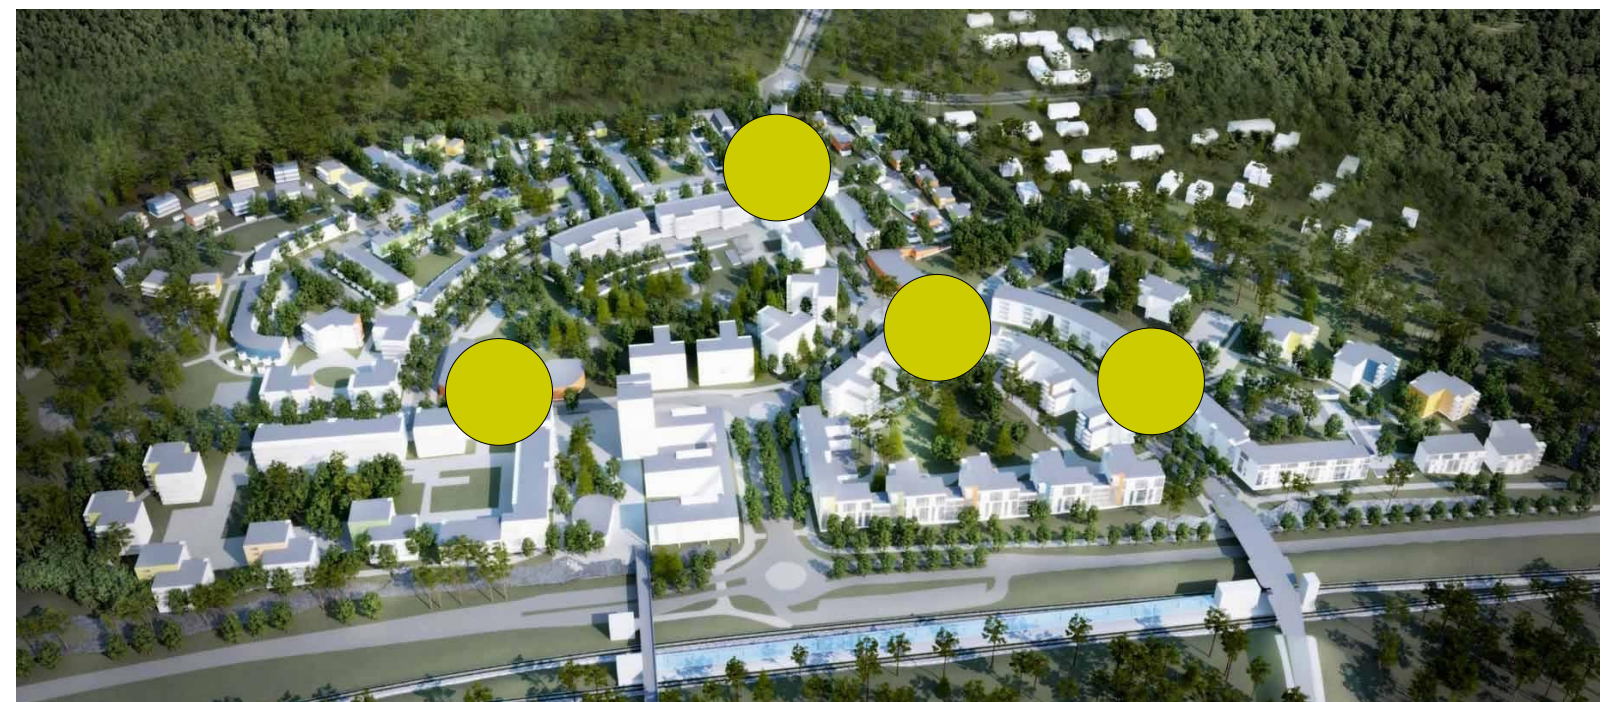

TAIDEPORTIT

Kymmeneen taideporttiin tehdään kuhunkin oma värityssuunnitelma. Värisuunnittelu tehdään vuorovaikutuksessa lähistölle sijoittuvien toisten taideteosten tekijöiden, tulevien asukkaiden ja kunkin rakennuksen arkkitehdin kanssa.

Taiteilija: Markku Pääkkönen
Yhteistyökumppani: Tikkurila Oy